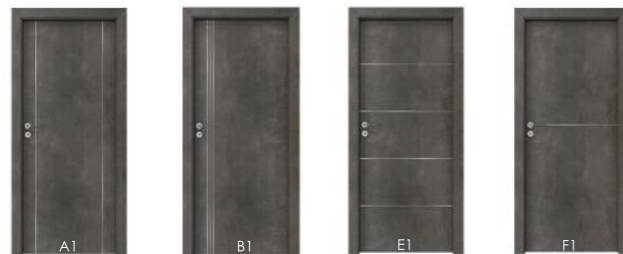

Elegance

Drzwi

Drzwi

Porta Line

Pol-Skone Sempre Onda

Aurea-R M6

Wenus KWU 700

Elegance